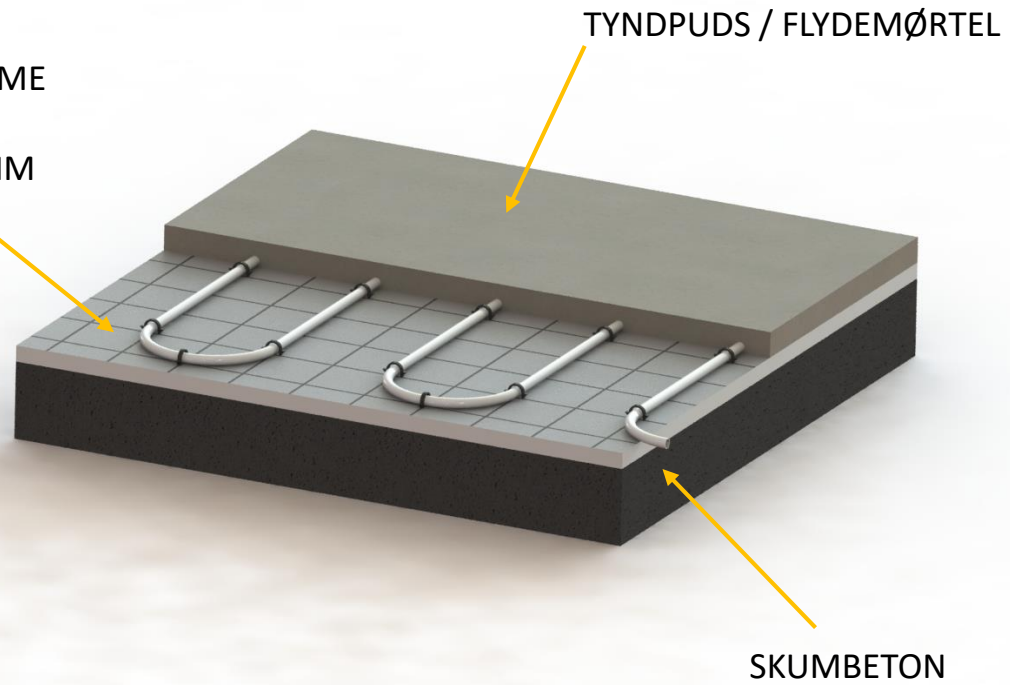

EPS PLADE MED GULVVARME
INKL. LYDDÆMPNING
I 20, 25, 30, 35, 40 og 50MM

TYNDPUDS / FLYDEMØRTEL

SKUMBETON