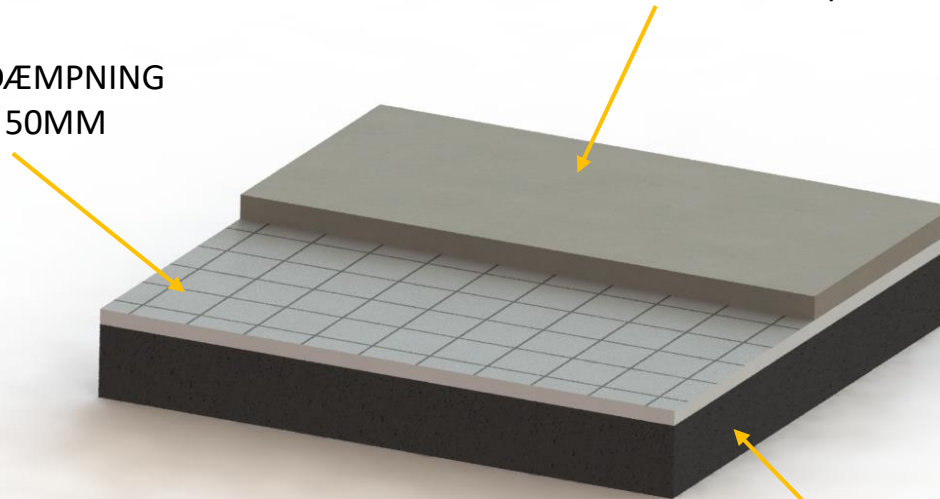

EPS PLADE INKL. LYDDÆMPNING
I 20, 25, 30, 35, 40 og 50MM

TYNDPUDS / FLYDEMØRTEL

SKUMBETON