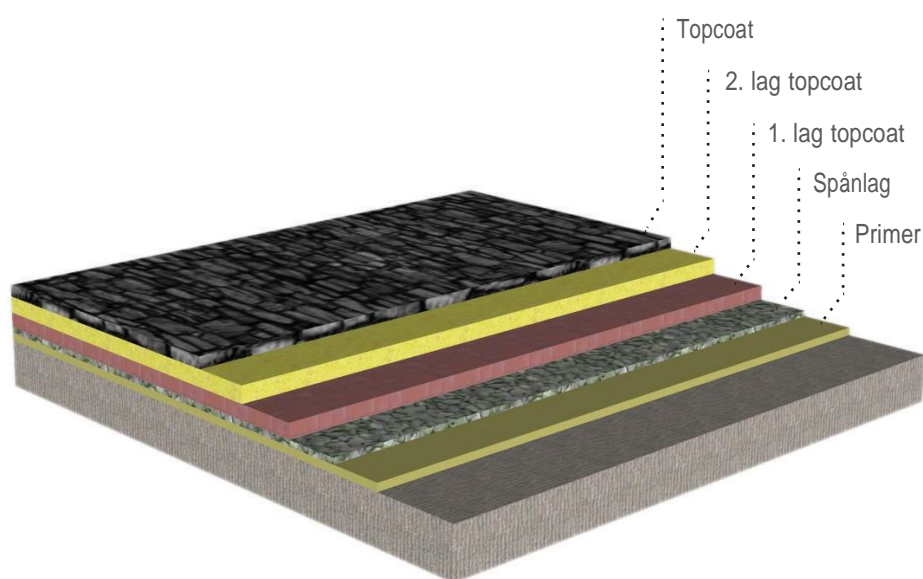

### MATERIALE

Glat og glitrende opløsningsmiddelfri epoxybelægning, istrøet farvede flakes. Systemet leveres i 1,5 mm.

### OVERFLADE

Glitrende og glat. Fugefri og hygiejnisk finish.

### FARVE

Fås i flere farver. Kontakt os for information om standardfarver.

Eksklusiv belægning skabt til det moderne offentlige rum

## OPBYGNING:

Foto af lagene i gulvet (3-D)