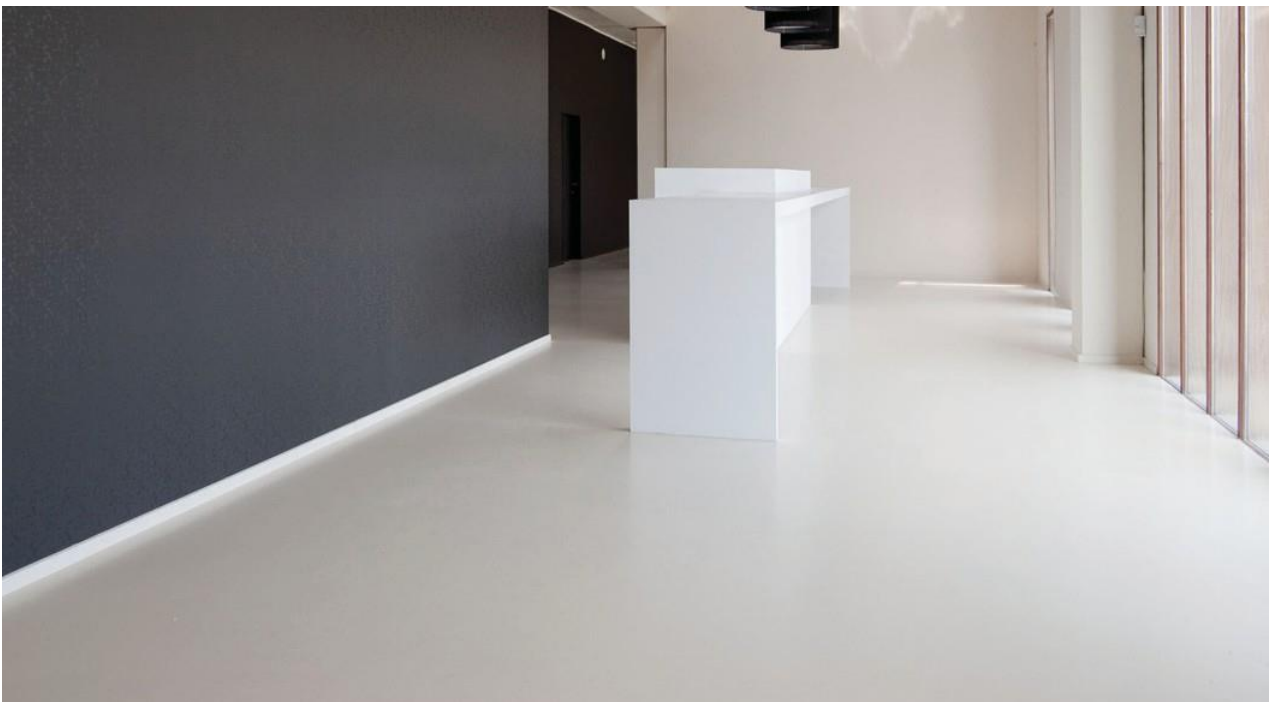

OVERFLADE

Blank.

FARVE

Transparent.

Slidstærkt system til kældre og lagre

DE VALGTE DET

Århus forbrændingsanlæg er blandt de kunder, som har valgt en løsning med Areo EPW Clear.

OPBYGNING: