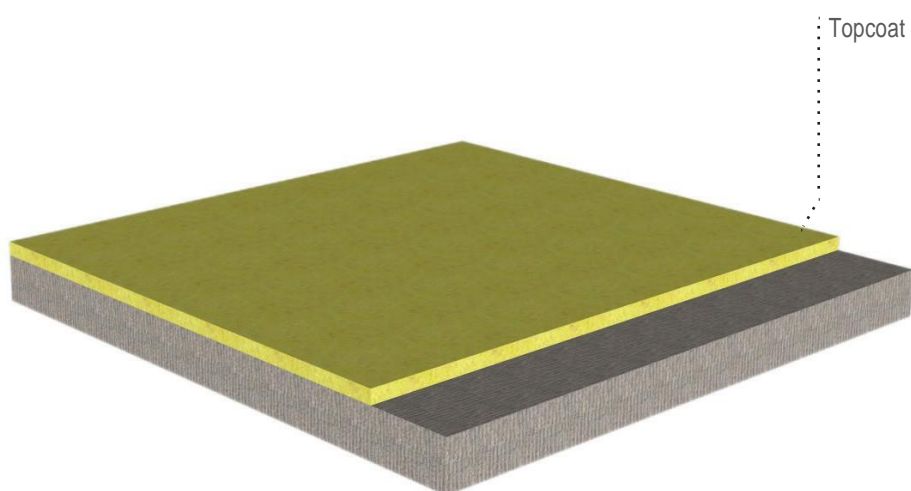

AREO EPW CLEAR

Areo EPW Clear er velegnet til støvbinding, forsegling af betongulve samt topcoat i epoxy systemer. Anvendes blandt andet i let og tung industri samt i parkeringshuse, kældre og lagre.

KENDETEGN

OVERFLADE

Blank.

FARVE

Transparent.

Slidstærkt system til kældre og lagre

DE VALGTE DET

Århus forbrændingsanlæg er blandt de kunder, som har valgt en løsning med Areo EPW Clear.

OPBYGNING:

Foto af lagene i gulvet (3-D)

FAKTA:

FUGEFRI	X
FRI FOR OPLØSNINGSMIDDEL	X
VANDTÆT	
DIFFUSIONSÅBEN BELÆGNING	X
RENGØRINGSVENLIGT	X
MINIMAL VEDLIGEHOOLD	X
ÆSTETISK UDSEENDE	
SKRIDSIKKERT	
SLIDSTÆRKT	X
STØJDÆMPENDE	
ANTISTATISK	
MODSTÅR KRAFTIGE MEKANISKE BELASTNINGER	
MODSTÅR HØJ TERMISK BELASTNING	
HØJKEMIKALIERESISTENS	