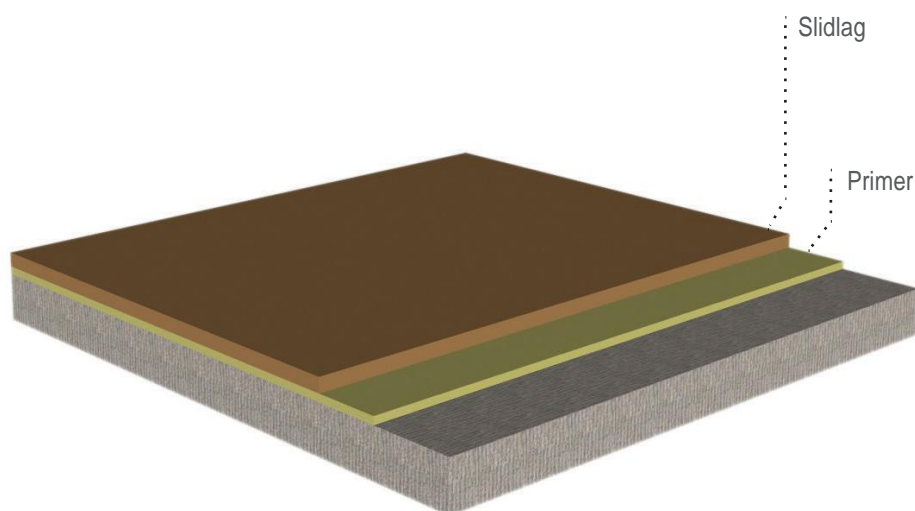

## AREO EP SL MONO

Areo EP SL Mono anvendes på overflader med tung og intensiv trafik og er derfor et oplagt valg til værksteder, lagergulve og truckgange samt tørre, hygiejnekrævende industrier med hyppig trafik.

### MATERIALE

Selvnivellerende tokomponent-epoxybelægning tilsat et særligt udvalgt fyldmateriale. God kemikalieresistens. Systemet leveres i 1,5 - 3 mm.

### FARVE

Fås i de fleste ral farver.

Slidstærkt gulv med æstetisk udseende

## OPBYGNING:

Foto af lagene i gulvet (3-D)